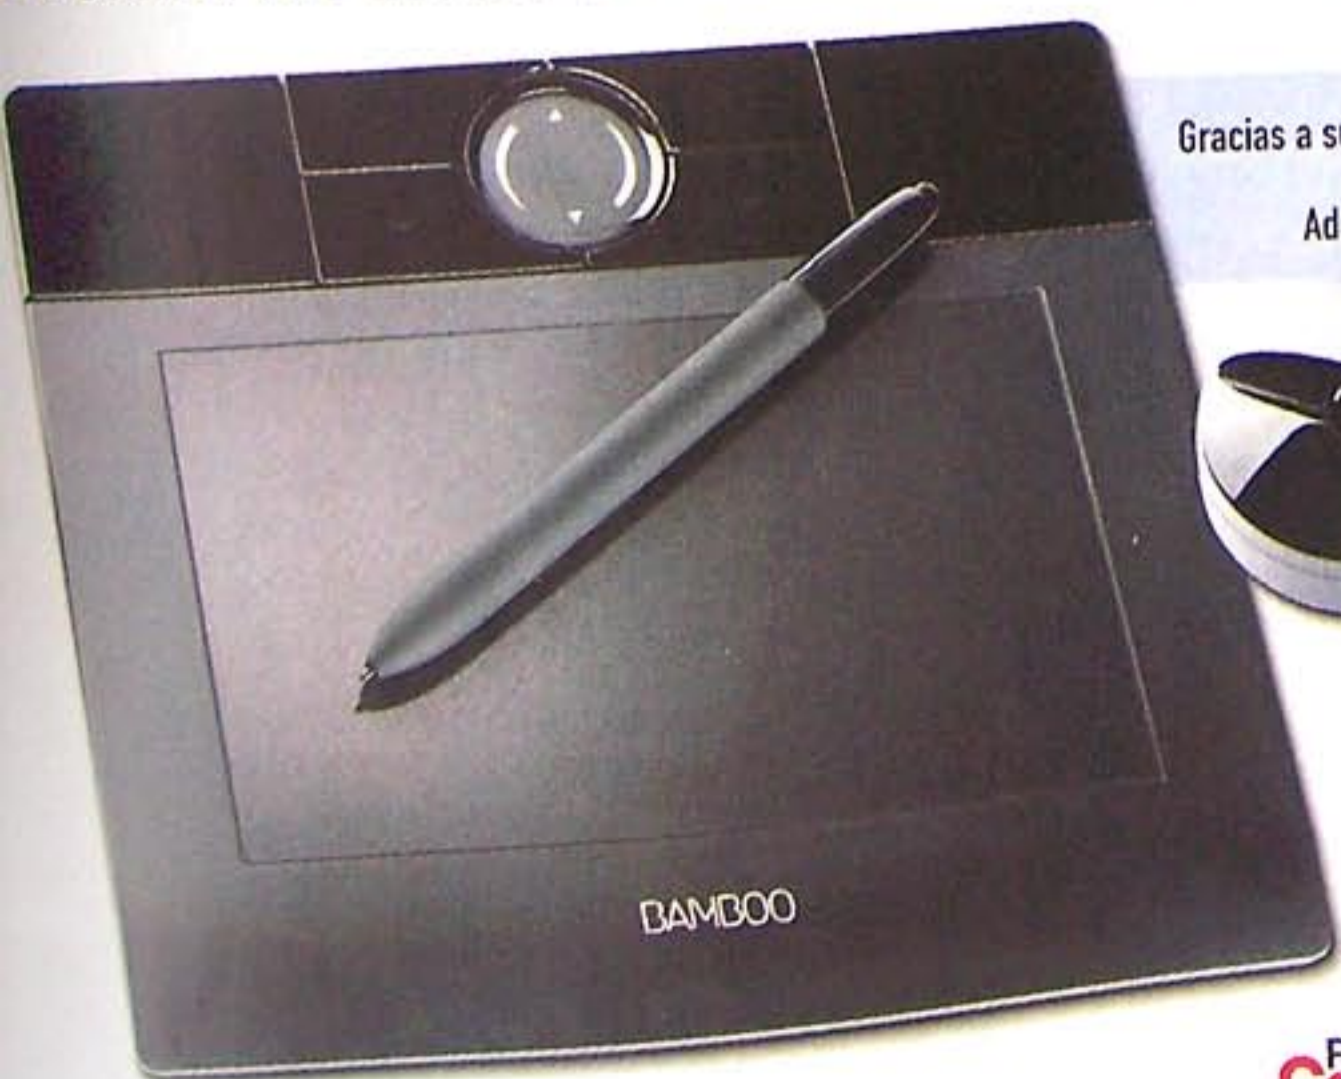

roducir textos o dibujos en la mayoría de las aplicaciones. También permite usarla a modo de ratón.

Funciona tanto mediante el reconocimiento de la escritura manual como con gestos, y para facilitar más el trabajo se incluyen ExpressKeys programables en la parte superior del área de escritura, para tener un acceso más rápido a las funciones utilizadas frecuentemente, como cortar y pegar.

La tableta se conecta mediante puerto USB, pero hay que hacer especial mención a la tecnología que usa el lápiz, ya que no tiene ni baterías ni pilas, sino que funciona con una tecnología patentada por el fabricante. El lápiz tiene en su interior un circuito que proporciona la información de su situación usando señales electromagnéticas. Esta señal manda a la tableta las coordenadas en las que se encuentra el lápiz, la presión que ejerce sobre la tableta, o que botón se pulsa del mismo. Destacar que es compatible tanto con Windows como con Mac, por lo que el dispositivo llega a un mayor número de usuarios.

Precio: 79,90 €
Fabricante: Wacom
Contacto: 917 870 346