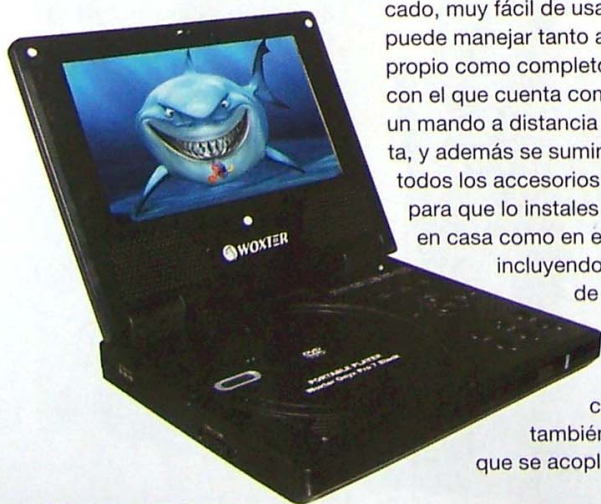

BALANCE

Tipo: concha
Pantalla: LCD TFT de 7"
Receptor TDT: no
Sistema de Vídeo: PAL / NTSC
Compatibilidad: DVD, DVD-R/W, VCD, DivX, XviD, JPEG, CD, CD-R, CD-RW, MP3
Tomas: Salida A/V, S-Video, cascos, salida audio digital
Dimensiones: 200 x 37 x 155 mm
▲ Lo mejor
Precio
Salida digital de audio y S-Video
▼ Lo peor
La batería no es de litio
PVPR: 115 €

Dispositivo ideal para usar en casa y en los viajes.